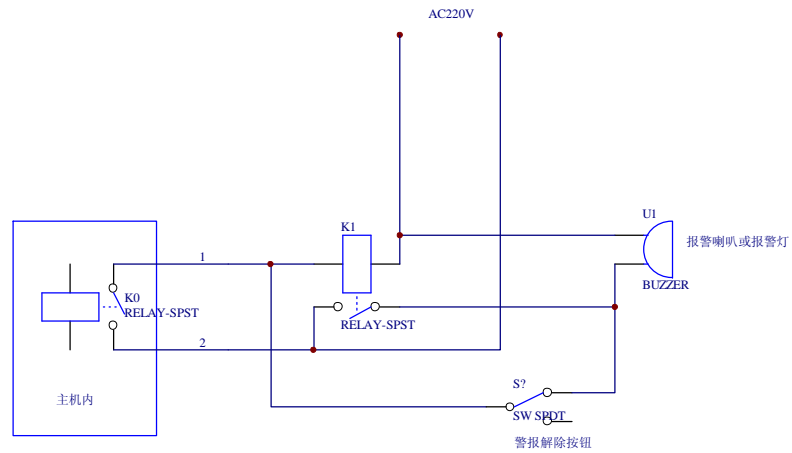

# 单报警接法

# 报警与计数接法

Title		
Size B	Number	Revision
Date: 24-Jun-2008	Sheet of	
File: E:\恢复 NTFS 分区 1\凹凸检测仪器资料\Draw\报警线.ddb		