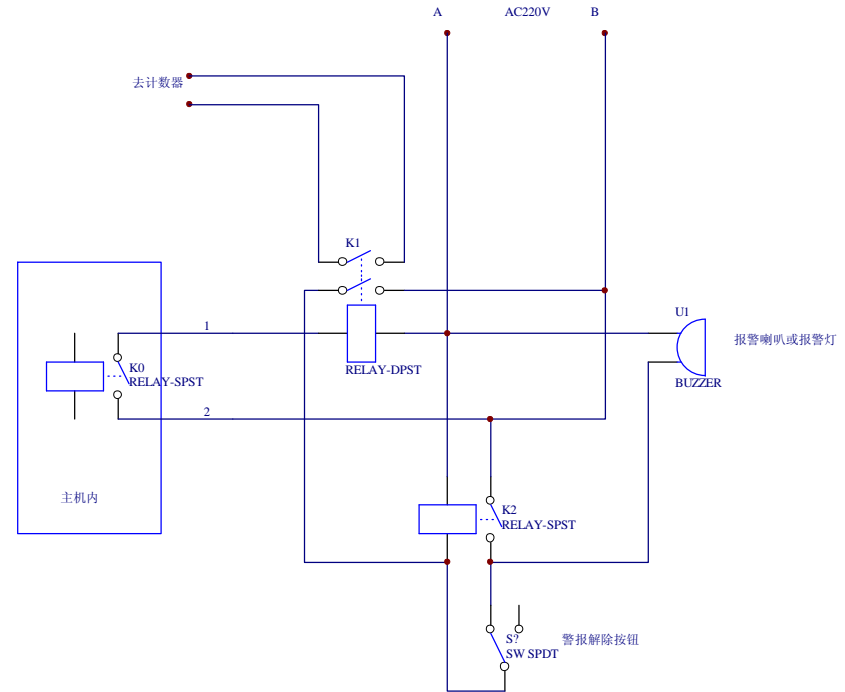

# 单报警接法

# 报警与计数接法

Title		
Size B	Number	Revision
Date: 24-Jun-2008	Sheet of	
File: E:\恢复 NTFS 分区 1\凹凸检测仪器资料\Draw\报警线.ddb		